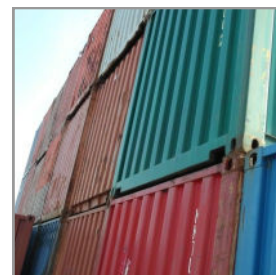

Container & Offshore service a/s

10,0 m. Offshore Basket kan lejes på både dags- og månedsbasis samt købes. Leveres inkl. godkendt sling.

For nærmere information og forespørgsler kan vi kontaktes på 2323 4768.