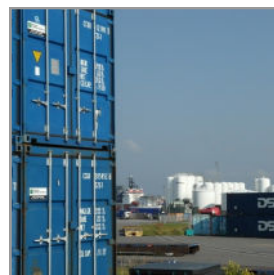

Container & Offshore service a/s

10,0 m. Offshore Basket kan lejes på både dags- og månedsbasis samt købes. Leveres inkl. godkendt sling.

For nærmere information og forespørgsler kan vi kontaktes på 2323 4768.