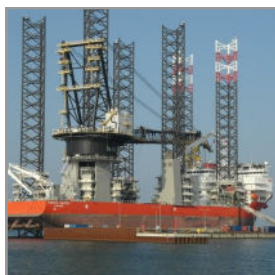

Container & Offshore service a/s

10,0 m. Offshore Basket kan lejes på både dags- og månedsbasis samt købes. Leveres inkl. godkendt sling.

For nærmere information og forespørgsler kan vi kontaktes på 2323 4768.