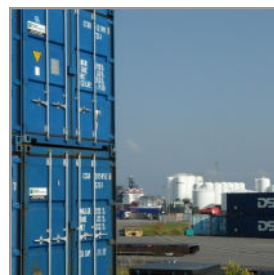

Container & Offshore service a/s

10' Offshore Reefer kan lejes på både dags- og månedsbasis samt købes. Leveres inkl. godkendt sling.

For nærmere information og forespørgsler kan vi kontaktes på 2323 4768.

10' Offshore Reefer

Udvendige mål:

Længde	299 cm
Bredde	244 cm
Højde	260 cm

Indvendige mål:

Længde	cm
Bredde	cm
Højde	cm

Dørdimensioner:

Bredde	cm
Højde	cm

Vægt/kapacitet: