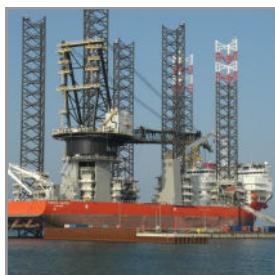

Container & Offshore service a/s

10' Offshore Reefer kan lejes på både dags- og månedsbasis samt købes. Leveres inkl. godkendt sling.

For nærmere information og forespørgsler kan vi kontaktes på 2323 4768.

10' Offshore Reefer

Udvendige mål:

Længde	299 cm
Bredde	244 cm
Højde	260 cm

Indvendige mål:

Længde	cm
Bredde	cm
Højde	cm

Dørdimensioner:

Bredde	cm
Højde	cm

Vægt/kapacitet: