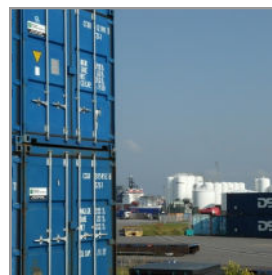

Container & Offshore service a/s

20' Offshore Container kan lejes på både dags- og månedsbasis samt købes. Leveres inkl. godkendt sling.

For nærmere information og forespørgsler kan vi kontaktes på 2323 4768.

20' Offshore Container

Udvendige mål:

Længde	606 cm
Bredde	244 cm
Højde	259 cm

Indvendige mål:

Længde	cm
Bredde	cm
Højde	cm

Dørdimensioner:

Bredde	cm
Højde	cm

Vægt/kapacitet: