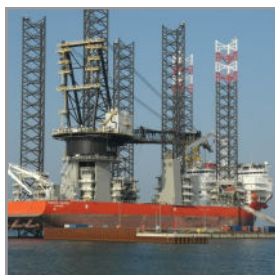

20' Offshore Container kan lejes på både dags- og månedsbasis samt købes. Leveres inkl. godkendt sling.

For nærmere information og forespørgsler kan vi kontaktes på 2323 4768.

Vi beskæftiger os med salg, udlejning og opbygning samt reparation af alle typer skibs og offshore containere.

Desuden udfører vi load tests samt certificering af udstyr til offshore brug.

Virksomheden er certificeret af Søfartsstyrelsen.

20' Offshore Container

Udvendige mål:

Længde	606 cm
Bredde	244 cm
Højde	259 cm

Indvendige mål:

Længde	cm
Bredde	cm
Højde	cm

Dørdimensioner:

Bredde	cm
Højde	cm

Vægt/kapacitet:

Max. bruttovægt	kg
Taravægt	kg
Max. load	16.000 kg
Kapacitet	m³

Alle længde- og vægtangivelser er vejledende - mindre afvigelser kan forekomme.