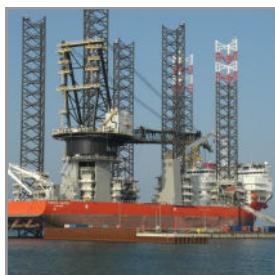

Container & Offshore service a/s

20' Open Top container (OT) kan lejes på både dags- og månedsbasis samt købes.

For nærmere information og forespørgsler kan vi kontaktes på 2323 4768.

Vi beskæftiger os med salg, udlejning og opbygning samt reparation af alle typer skibs og offshore containere.

Desuden udfører vi load tests samt certificering af udstyr til offshore brug.

Virksomheden er certificeret af Søfartsstyrelsen.

20' Open Top (OT)

Udvendige mål:

Længde	605 cm
Bredde	244 cm
Højde	257 cm

Indvendige mål: