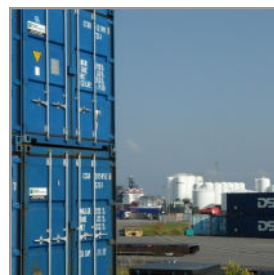

Container & Offshore service a/s

20' Open Top container (OT) kan lejes på både dags- og månedsbasis samt købes.

For nærmere information og forespørgsler kan vi kontaktes på 2323 4768.

Vi beskæftiger os med salg, udlejning og opbygning samt reparation af alle typer skibs og offshore containere.

Desuden udfører vi load tests samt certificering af udstyr til offshore brug.

Virksomheden er certificeret af Søfartsstyrelsen.

20' Open Top (OT)

Udvendige mål:

Længde	605 cm
Bredde	244 cm
Højde	257 cm

Indvendige mål: