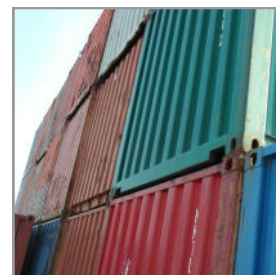

Container & Offshore service a/s

20' Open Top container (OT) kan lejes på både dags- og månedsbasis samt købes.

For nærmere information og forespørgsler kan vi kontaktes på 2323 4768.

Vi beskæftiger os med salg, udlejning og opbygning samt reparation af alle typer skibs og offshore containere.

Desuden udfører vi load tests samt certificering af udstyr til offshore brug.

Virksomheden er certificeret af Søfartsstyrelsen.

20' Open Top (OT)

Udvendige mål:

Længde	605 cm
Bredde	244 cm
Højde	257 cm

Indvendige mål: