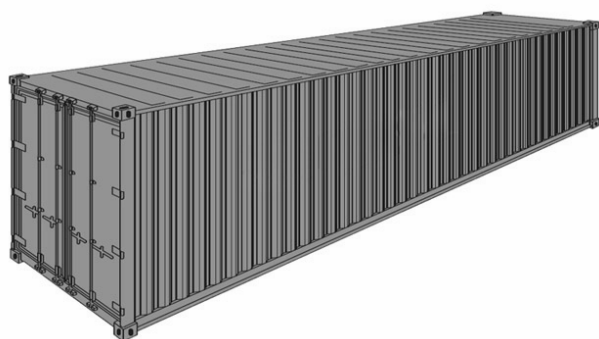

Container & Offshore service a/s

40' High Cube Container (HC) kan lejes på både dags- og månedsbasis samt købes.

For nærmere information og forespørgsler kan vi kontaktes på 2323 4768.

Vi beskæftiger os med salg, udlejning og opbygning samt reparation af alle typer skibs og offshore containere.

Desuden udfører vi load tests samt certificering af udstyr til offshore brug.

Virksomheden er certificeret af Søfartsstyrelsen.

40' High Cube (HC)

Udvendige mål:

Længde	1.219 cm
Bredde	244 cm
Højde	290 cm

Indvendige mål:

Længde	1.201 cm
Bredde	233 cm
Højde	269 cm

Dørdimensioner:

Bredde	233 cm
Højde	256 cm

Vægt/kapacitet:

Max. bruttovægt	30.290 kg
Taravægt	3.780 kg
Max. load	26.510 kg
Kapacitet	75,3 m ³

Alle længde- og vægtangivelser er vejledende - mindre afvigelser kan forekomme.