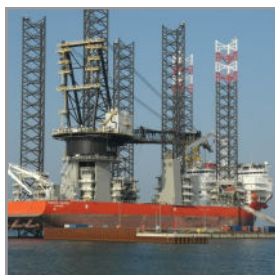

Container & Offshore service a/s

40' High Cube Container (HC) kan lejes på både dags- og månedsbasis samt købes.

For nærmere information og forespørgsler kan vi kontaktes på 2323 4768.

Vi beskæftiger os med salg, udlejning og opbygning samt reparation af alle typer skibs og offshore containere.

Desuden udfører vi load tests samt certificering af udstyr til offshore brug.

Virksomheden er certificeret af Søfartsstyrelsen.

40' High Cube (HC)

Udvendige mål:

Længde	1.219 cm
Bredde	244 cm
Højde	290 cm