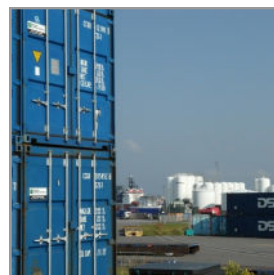

Container & Offshore service a/s

40' High Cube Container (HC) kan lejes på både dags- og månedsbasis samt købes.

For nærmere information og forespørgsler kan vi kontaktes på 2323 4768.

Vi beskæftiger os med salg, udlejning og opbygning samt reparation af alle typer skibs og offshore containere.

Desuden udfører vi load tests samt certificering af udstyr til offshore brug.

Virksomheden er certificeret af Søfartsstyrelsen.

40' High Cube (HC)

Udvendige mål:

Længde	1.219 cm
Bredde	244 cm
Højde	290 cm