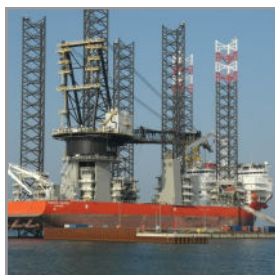

# Container & Offshore service a/s

10' Offshore Basket kan lejes på både dags- og månedsbasis samt købes. Leveres inkl. godkendt sling.

For nærmere information og forespørgsler kan vi kontaktes på 2323 4768.