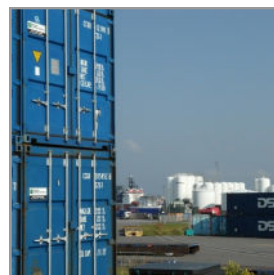

# Container & Offshore service a/s

10' Offshore Basket kan lejes på både dags- og månedsbasis samt købes. Leveres inkl. godkendt sling.

For nærmere information og forespørgsler kan vi kontaktes på 2323 4768.