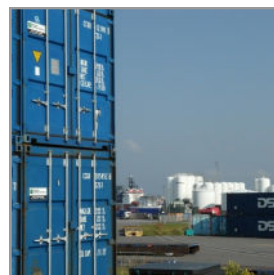

Container & Offshore service a/s

10' Offshore Container kan lejes på både dags- og månedsbasis samt købes. Leveres inkl. godkendt sling.

For nærmere information og forespørgsler kan vi kontaktes på 2323 4768.

10' Offshore Container

Udvendige mål:

Længde	299 cm
Bredde	244 cm
Højde	259 cm

Indvendige mål:

Længde	282 cm
Bredde	226 cm
Højde	242 cm

Dørdimensioner:

Bredde	226 cm
Højde	222 cm

Vægt/kapacitet: