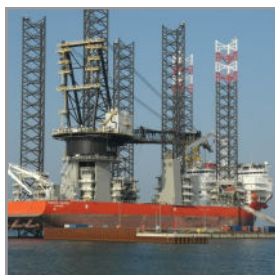

Container & Offshore service a/s

10' Offshore Container kan lejes på både dags- og månedsbasis samt købes. Leveres inkl. godkendt sling.

For nærmere information og forespørgsler kan vi kontaktes på 2323 4768.