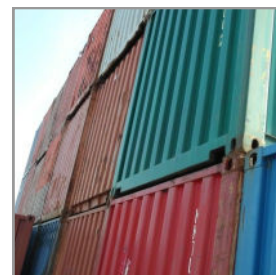

Container & Offshore service a/s

20' Offshore Basket kan lejes på både dags- og månedsbasis samt købes. Leveres inkl. godkendt sling.

For nærmere information og forespørgsler kan vi kontaktes på 2323 4768.