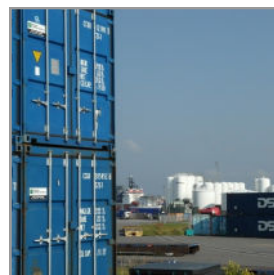

Container & Offshore service a/s

20' Offshore Basket kan lejes på både dags- og månedsbasis samt købes. Leveres inkl. godkendt sling.

For nærmere information og forespørgsler kan vi kontaktes på 2323 4768.