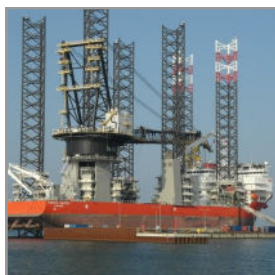

Container & Offshore service a/s

20' Offshore Basket kan lejes på både dags- og månedsbasis samt købes. Leveres inkl. godkendt sling.

For nærmere information og forespørgsler kan vi kontaktes på 2323 4768.