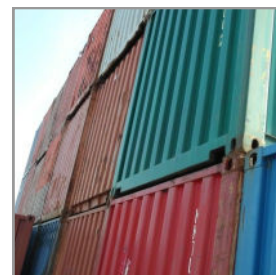

Container & Offshore service a/s

20' Offshore Open Top kan lejes på både dags- og månedsbasis samt købes. Leveres inkl. godkendt sling.

For nærmere information og forespørgsler kan vi kontaktes på 2323 4768.