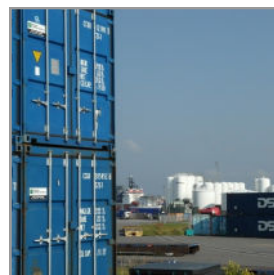

Container & Offshore service a/s

20' Offshore Open Top kan lejes på både dags- og månedsbasis samt købes. Leveres inkl. godkendt sling.

For nærmere information og forespørgsler kan vi kontaktes på 2323 4768.