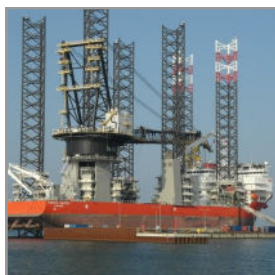

Container & Offshore service a/s

20' Offshore Open Top kan lejes på både dags- og månedsbasis samt købes. Leveres inkl. godkendt sling.

For nærmere information og forespørgsler kan vi kontaktes på 2323 4768.

20' Offshore Open Top

Udvendige mål:

Længde	606 cm
Bredde	244 cm
Højde	259 cm

Indvendige mål:

Længde	590 cm
Bredde	235 cm
Højde	235 cm

Dørdimensioner:

Bredde	234 cm
Højde	224 cm

Vægt/kapacitet: