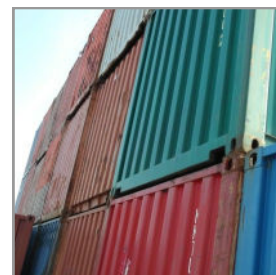

Container & Offshore service a/s

20' Reefer (RF) kan lejes på både dags- og månedsbasis samt købes.

For nærmere information og forespørgsler kan vi kontaktes på 2323 4768.

Vi beskæftiger os med salg, udlejning og opbygning samt reparation af alle typer skibs og offshore containere.

Desuden udfører vi load tests samt certificering af udstyr til offshore brug.

Virksomheden er certificeret af Søfartsstyrelsen.

20' Reefer (RF)

Udvendige mål:

| | |
|--------|--------|
| Længde | 606 cm |
| Bredde | 244 cm |
| Højde | 259 cm |