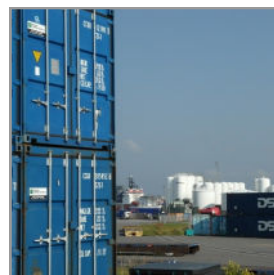

Container & Offshore service a/s

20' Reefer (RF) kan lejes på både dags- og månedsbasis samt købes.

For nærmere information og forespørgsler kan vi kontaktes på 2323 4768.

Vi beskæftiger os med salg, udlejning og opbygning samt reparation af alle typer skibs og offshore containere.

Desuden udfører vi load tests samt certificering af udstyr til offshore brug.

Virksomheden er certificeret af Søfartsstyrelsen.

20' Reefer (RF)

Udvendige mål:

| | |
|--------|--------|
| Længde | 606 cm |
| Bredde | 244 cm |
| Højde | 259 cm |