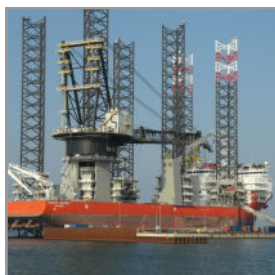

Container & Offshore service a/s

20' Reefer (RF) kan lejes på både dags- og månedsbasis samt købes.

For nærmere information og forespørgsler kan vi kontaktes på 2323 4768.

Vi beskæftiger os med salg, udlejning og opbygning samt reparation af alle typer skibs og offshore containere.

Desuden udfører vi load tests samt certificering af udstyr til offshore brug.

Virksomheden er certificeret af Søfartsstyrelsen.

20' Reefer (RF)

Udvendige mål:

| | |
|--------|--------|
| Længde | 606 cm |
| Bredde | 244 cm |
| Højde | 259 cm |