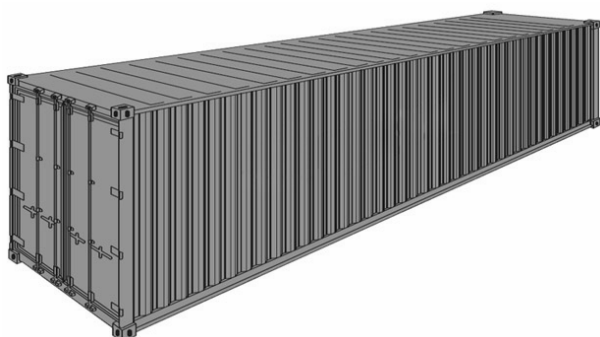

Standard 40' DC kan lejes på både dags- og månedsbasis samt købes.

For nærmere information og forespørgsler kan vi kontaktes på 2323 4768.

Vi beskæftiger os med salg, udlejning og opbygning samt reparation af alle typer skibs og offshore containere.

Desuden udfører vi load tests samt certificering af udstyr til offshore brug.

Virksomheden er certificeret af Søfartsstyrelsen.

40' Dry Container (DC)

Udvendige mål:

Længde	1.219 cm
Bredde	244 cm
Højde	259 cm

Indvendige mål:

Længde	1.203 cm
Bredde	235 cm
Højde	239 cm

Dørdimensioner:

Bredde	234 cm
Højde	227 cm

Vægt/kapacitet:

Max. bruttovægt	30.480 kg
Taravægt	3.620 kg
Max. load	26.860 kg
Kapacitet	67,6 m³

Alle længde- og vægtangivelser er vejledende - mindre afvigelser kan forekomme.

NJ Container & Offshore service a/s - D. Lauritzens Vej 27 - DK-6700 Esbjerg
Tel. +45 2323 4768 - CVR 31757207