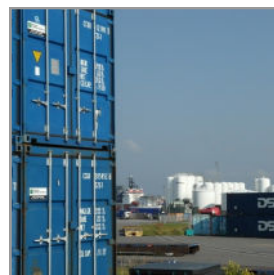

Standard 40' DC kan lejes på både dags- og månedsbasis samt købes.

For nærmere information og forespørgsler kan vi kontaktes på 2323 4768.

Vi beskæftiger os med salg, udlejning og opbygning samt reparation af alle typer skibs og offshore containere.

Desuden udfører vi load tests samt certificering af udstyr til offshore brug.

Virksomheden er certificeret af Søfartsstyrelsen.

40' Dry Container (DC)

Udvendige mål:

Længde	1.219 cm
Bredde	244 cm
Højde	259 cm

Indvendige mål:

Længde	1.203 cm
Bredde	235 cm
Højde	239 cm

Dørdimensioner:

Bredde	234 cm
Højde	227 cm

Vægt/kapacitet:

Max. bruttovægt	30.480 kg
Taravægt	3.620 kg
Max. load	26.860 kg
Kapacitet	67,6 m³

Alle længde- og vægtangivelser er vejledende - mindre afvigelser kan forekomme.

NJ Container & Offshore service a/s - D. Lauritzens Vej 27 - DK-6700 Esbjerg
Tel. +45 2323 4768 - CVR 31757207