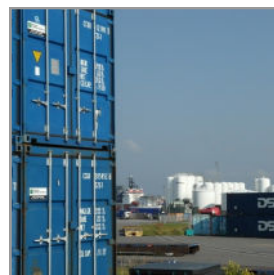

Container & Offshore service a/s

40' Open Top container (OT) kan lejes på både dags- og månedsbasis samt købes.

For nærmere information og forespørgsler kan vi kontaktes på 2323 4768.

Vi beskæftiger os med salg, udlejning og opbygning samt reparation af alle typer skibs og offshore containere.

Desuden udfører vi load tests samt certificering af udstyr til offshore brug.

Virksomheden er certificeret af Søfartsstyrelsen.

40' Open Top (OT)

Udvendige mål:

Længde	1.219 cm
Bredde	244 cm
Højde	257 cm

Indvendige mål: