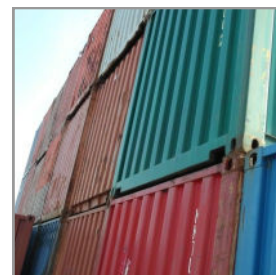

Container & Offshore service a/s

40' Open Top container (OT) kan lejes på både dags- og månedsbasis samt købes.

For nærmere information og forespørgsler kan vi kontaktes på 2323 4768.

Vi beskæftiger os med salg, udlejning og opbygning samt reparation af alle typer skibs og offshore containere.

Desuden udfører vi load tests samt certificering af udstyr til offshore brug.

Virksomheden er certificeret af Søfartsstyrelsen.

40' Open Top (OT)

Udvendige mål:

Længde	1.219 cm
Bredde	244 cm
Højde	257 cm

Indvendige mål: