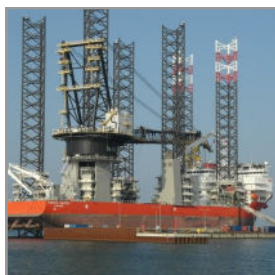

Container & Offshore service a/s

40' Open Top container (OT) kan lejes på både dags- og månedsbasis samt købes.

For nærmere information og forespørgsler kan vi kontaktes på 2323 4768.

Vi beskæftiger os med salg, udlejning og opbygning samt reparation af alle typer skibs og offshore containere.

Desuden udfører vi load tests samt certificering af udstyr til offshore brug.

Virksomheden er certificeret af Søfartsstyrelsen.

40' Open Top (OT)

Udvendige mål:

Længde	1.219 cm
Bredde	244 cm
Højde	257 cm

Indvendige mål: