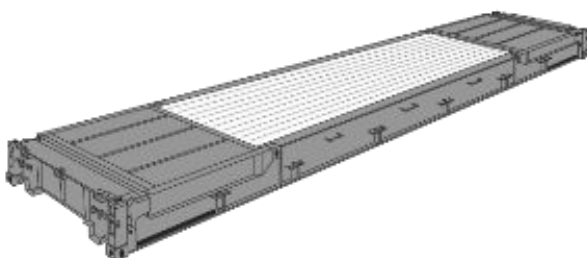

## 40' Platform

### Mål:

Længde	1.219 cm
Bredde	243 cm
Højde	195 cm