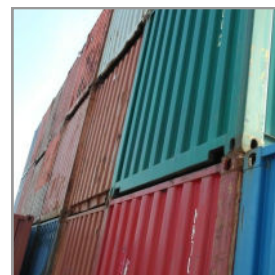

40' Platform

Mål:

Længde	1.219 cm
Bredde	243 cm
Højde	195 cm

Vægt:

Max. bruttovægt	34.870 kg
Taravægt	4.750 kg
Max. load	30.120 kg

40' Platform kan lejes på både dags- og månedsbasis samt købes.

For nærmere information og forespørgsler kan vi kontaktes på 2323 4768.

Alle længde- og vægtangivelser er vejledende - mindre afvigelser kan forekomme.

Vi beskæftiger os med salg, udlejning og opbygning samt reparation af alle typer skibs og offshore containere.

Desuden udfører vi load tests samt certificering af udstyr til offshore brug.

Virksomheden er certificeret af Søfartsstyrelsen.