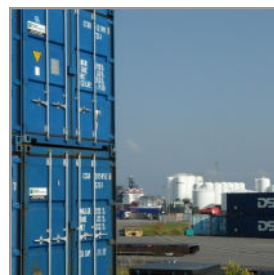

# Container & Offshore service a/s

40' Reefer (RF) kan lejes på både dags- og månedsbasis samt købes.

For nærmere information og forespørgsler kan vi kontaktes på 2323 4768.

Vi beskæftiger os med salg, udlejning og opbygning samt reparation af alle typer skibs og offshore containere.