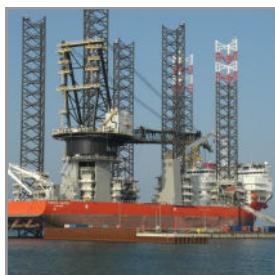

# Container & Offshore service a/s

40' Reefer (RF) kan lejes på både dags- og månedsbasis samt købes.

For nærmere information og forespørgsler kan vi kontaktes på 2323 4768.

Vi beskæftiger os med salg, udlejning og opbygning samt reparation af alle typer skibs og offshore containere.

## 40' Reefer (RF)