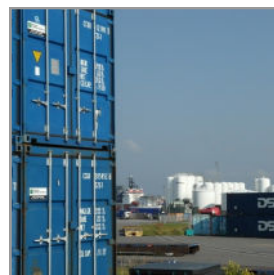

Container & Offshore service a/s

5' Offshore Container kan lejes på både dags- og månedsbasis samt købes. Leveres inkl. godkendt sling

For nærmere information og forespørgsler kan vi kontaktes på 2323 4768.

5' Offshore Container

Udvendige mål:

Længde	160 cm
Bredde	190 cm
Højde	257 cm

Indvendige mål:

Længde	141 cm
Bredde	174 cm
Højde	225 cm

Dørdimensioner:

Bredde	174 cm
Højde	223 cm

Vægt/kapacitet: