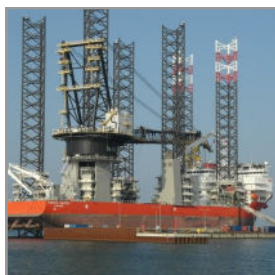

Container & Offshore service a/s

5' Offshore Container kan lejes på både dags- og månedsbasis samt købes. Leveres inkl. godkendt sling

For nærmere information og forespørgsler kan vi kontaktes på 2323 4768.