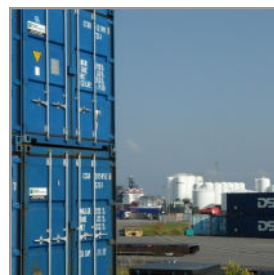

Container & Offshore service a/s

6' Offshore Container kan lejes på både dags- og månedsbasis samt købes. Leveres inkl. godkendt sling.

For nærmere information og forespørgsler kan vi kontaktes på 2323 4768.

6' Offshore Container

Udvendige mål:

Længde	157 cm
Bredde	191 cm
Højde	260 cm

Indvendige mål:

Længde	cm
Bredde	cm
Højde	cm

Dørdimensioner:

Bredde	cm
Højde	cm

Vægt/kapacitet: