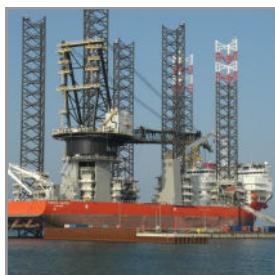

Container & Offshore service a/s

6' Offshore Container kan lejes på både dags- og månedsbasis samt købes. Leveres inkl. godkendt sling.

For nærmere information og forespørgsler kan vi kontaktes på 2323 4768.