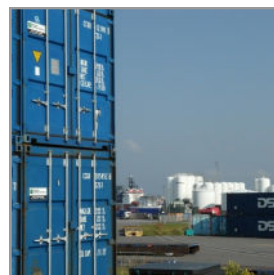

# Container & Offshore service a/s

6' Offshore Reefer kan lejes på både dags- og månedsbasis samt købes. Leveres inkl. godkendt sling.

For nærmere information og forespørgsler kan vi kontaktes på 2323 4768.

## 6' Offshore Reefer