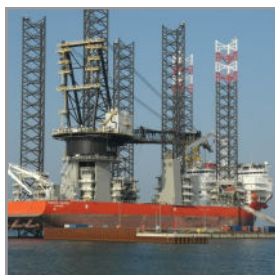

# Container & Offshore service a/s

6' Offshore Reefer kan lejes på både dags- og månedsbasis samt købes. Leveres inkl. godkendt sling.

For nærmere information og forespørgsler kan vi kontaktes på 2323 4768.

## 6' Offshore Reefer