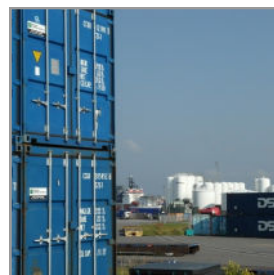

# Container & Offshore service a/s

9,2 m. Offshore Basket kan lejes på både dags- og månedsbasis samt købes. Leveres inkl. godkendt sling.

For nærmere information og forespørgsler kan vi kontaktes på 2323 4768.