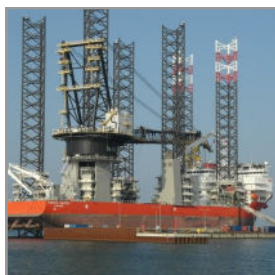

# Container & Offshore service a/s

9,2 m. Offshore Basket kan lejes på både dags- og månedsbasis samt købes. Leveres inkl. godkendt sling.

For nærmere information og forespørgsler kan vi kontaktes på 2323 4768.